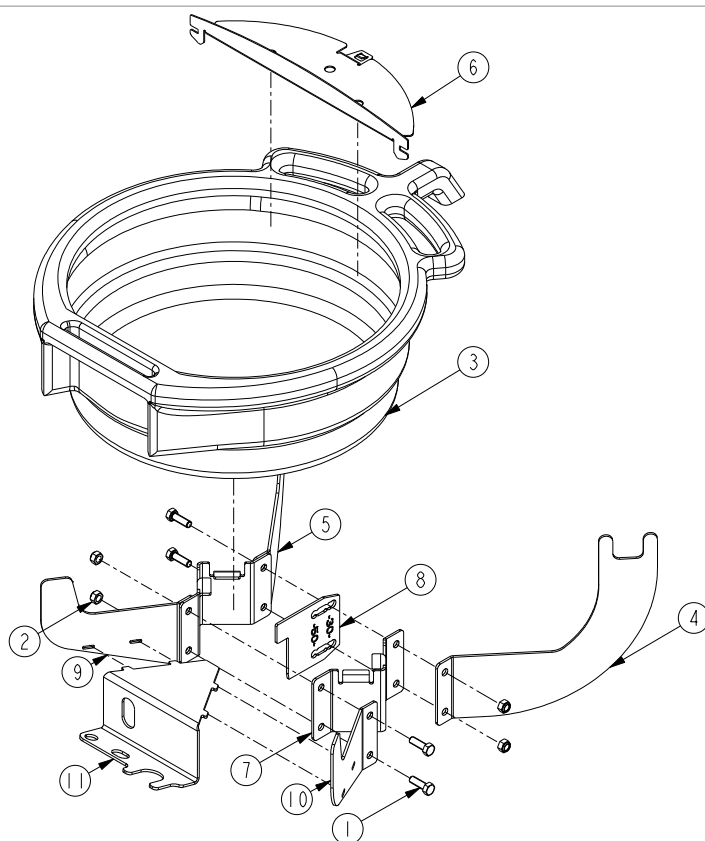

UB15

Capacity 15 l

DK Brugermanual
Universal beslag til væskekar

GB User's guide
Universal bracket for liquid tub

DE Betriebsanleitung
Universalhalter

DK GB DE

AC Hydraulic A/S
Fanøvej 6
DK-8800 Viborg - Danmark
Tel.: +45 8662 2166
Fax: +45 8662 2988
E-mail: ac@ac-hydraulic.dk
www.ac-hydraulic.com

59 003 50

Pos.	Art. No.	Pcs.	(DK) Benævnelse	(GB) Descriptions	(DE) Beschreibung
	59 003 50		Universal beslag	Universal bracket	Universalhalter
1	02 337 00	4	Skrue	Screw	Schraube
2	02 550 00	4	Møtrik	Nut	Mutter
3	06 570 23	1	VK15 Væskekar	VK15 Liquid tub	VK15 Flüssigkeitsbehälter
4	59 003 56	1	Arm, højre	Arm, right	Arm, rechts
5	59 003 57	1	Arm, venstre	Arm, left	Arm, links
6	59 003 58	1	Hylde	Shelf	Regal
7	59 003 60	2	Centerbeslag	Bracket	Bügel
8	59 003 62	1	Adapterplade	Adapter	Adapter
9	59 003 63	1	Bagarm, venstre	Rear arm, left	Hinterarm, links
10	59 003 65	1	Bagarm, højre	Rear arm, right	Hinterarm, rechts
11	59 003 66	1	Hylde	Shelf	Regal