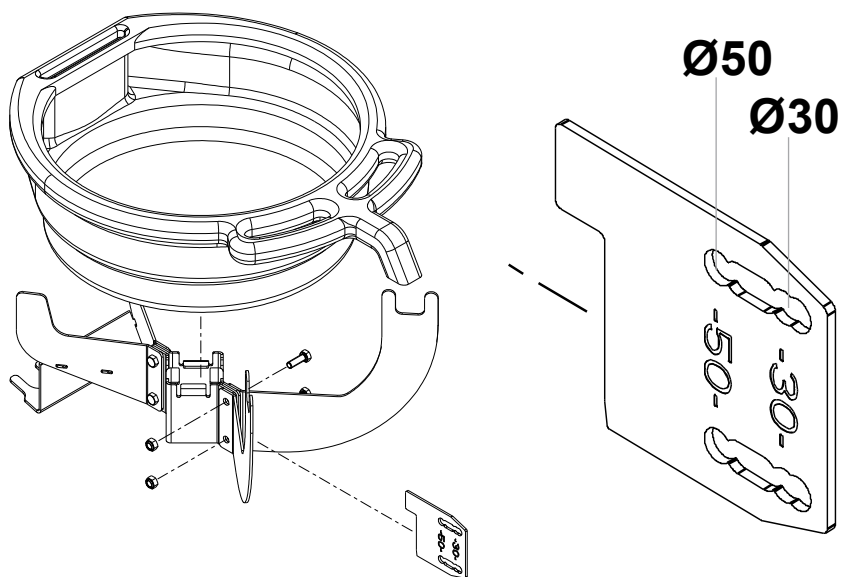

UB15

Capacity 15 l

DK Brugermanual
Universal beslag til væskekar

GB User's guide
Universal bracket for liquid tub

DE Betriebsanleitung
Universalhalter

DK GB DE

AC Hydraulic A/S
Fanøvej 6
DK-8800 Viborg - Danmark
Tel.: +45 8662 2166
Fax: +45 8662 2988
E-mail: ac@ac-hydraulic.dk
www.ac-hydraulic.com

59 003 50

Pos.	Art. No.	Pcs.	(DK) Benævnelse	(GB) Descriptions	(DE) Beschreibung
	59 003 50		Universal beslag	Universal bracket	Universalhalter
1	02 337 00	4	Skrue	Screw	Schraube
2	02 550 00	4	Møtrik	Nut	Mutter
3	06 570 23	1	VK15 Væskekar	VK15 Liquid tub	VK15 Flüssigkeitsbehälter
4	59 003 56	1	Arm, højre	Arm, right	Arm, rechts
5	59 003 57	1	Arm, venstre	Arm, left	Arm, links
6	59 003 58	1	Hylde	Shelf	Regal
7	59 003 60	2	Centerbeslag	Bracket	Bügel
8	59 003 62	1	Adapterplade	Adapter	Adapter
9	59 003 63	1	Bagarm, venstre	Rear arm, left	Hinterarm, links
10	59 003 65	1	Bagarm, højre	Rear arm, right	Hinterarm, rechts
11	59 003 66	1	Hylde	Shelf	Regal