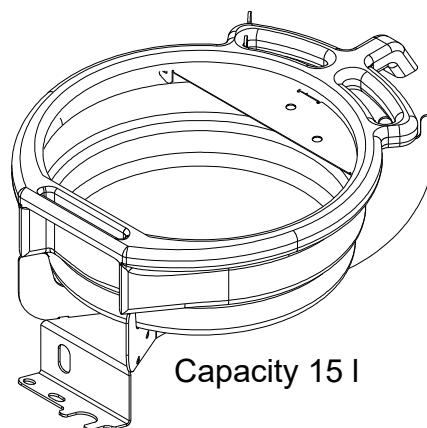

UB15

Capacity 15 l

DK Brugermanual
Universal beslag til væskekar

GB User's guide
Universal bracket for liquid tub

DE Betriebsanleitung
Universalhalter

DK GB DE

AC Hydraulic A/S
Fanøvej 6
DK-8800 Viborg - Danmark
Tel.: +45 8662 2166
Fax: +45 8662 2988
E-mail: ac@ac-hydraulic.dk
www.ac-hydraulic.com

59 003 50

Pos.	Art. No.	Pcs.	(DK) Benævnelse	(GB) Descriptions	(DE) Beschreibung
	59 003 50		Universal beslag	Universal bracket	Universalhalter
1	02 337 00	4	Skrue	Screw	Schraube
2	02 550 00	4	Møtrik	Nut	Mutter
3	06 570 23	1	VK15 Væskekar	VK15 Liquid tub	VK15 Flüssigkeitsbehälter
4	59 003 56	1	Arm, højre	Arm, right	Arm, rechts
5	59 003 57	1	Arm, venstre	Arm, left	Arm, links
6	59 003 58	1	Hylde	Shelf	Regal
7	59 003 60	2	Centerbeslag	Bracket	Bügel
8	59 003 62	1	Adapterplade	Adapter	Adapter
9	59 003 63	1	Bagarm, venstre	Rear arm, left	Hinterarm, links
10	59 003 65	1	Bagarm, højre	Rear arm, right	Hinterarm, rechts
11	59 003 66	1	Hylde	Shelf	Regal