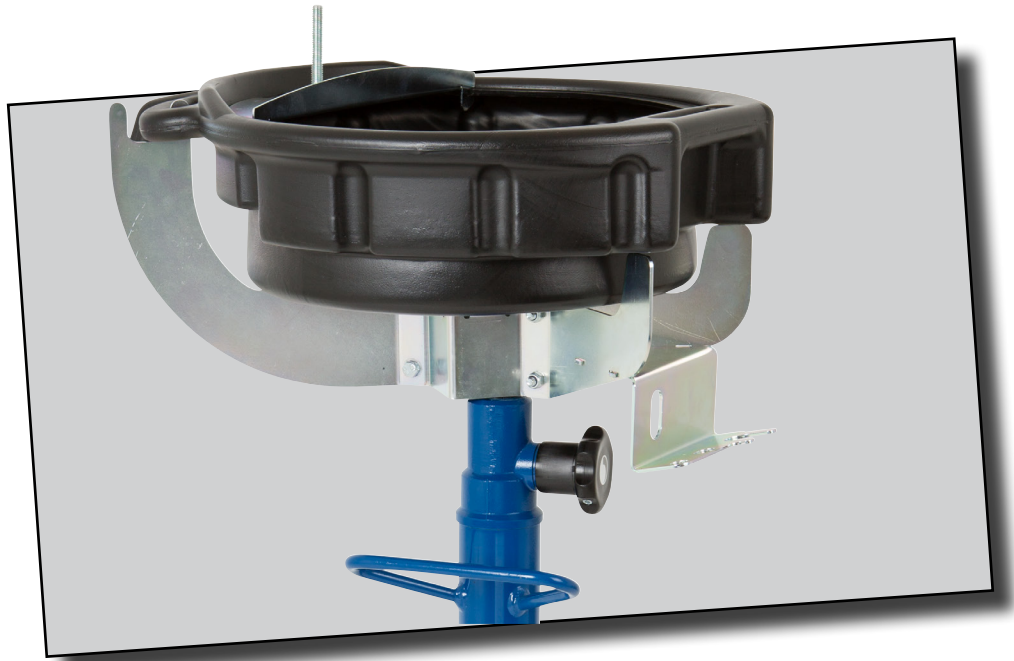

UB15

Capacity 15 l

DK Brugermanual
Universal beslag til væskekar

GB User's guide
Universal bracket for liquid tub

DE Betriebsanleitung
Universalhalter

DK GB DE

AC Hydraulic A/S
Fanøvej 6
DK-8800 Viborg - Danmark
Tel.: +45 8662 2166
Fax: +45 8662 2988
E-mail: ac@ac-hydraulic.dk
www.ac-hydraulic.com

59 003 50

Pos.	Art. No.	Pcs.	(DK) Benævnelse	(GB) Descriptions	(DE) Beschreibung
	59 003 50		Universal beslag	Universal bracket	Universalhalter
1	02 337 00	4	Skrue	Screw	Schraube
2	02 550 00	4	Møtrik	Nut	Mutter
3	06 570 23	1	VK15 Væskekar	VK15 Liquid tub	VK15 Flüssigkeitsbehälter
4	59 003 56	1	Arm, højre	Arm, right	Arm, rechts
5	59 003 57	1	Arm, venstre	Arm, left	Arm, links
6	59 003 58	1	Hylde	Shelf	Regal
7	59 003 60	2	Centerbeslag	Bracket	Bügel
8	59 003 62	1	Adapterplade	Adapter	Adapter
9	59 003 63	1	Bagarm, venstre	Rear arm, left	Hinterarm, links
10	59 003 65	1	Bagarm, højre	Rear arm, right	Hinterarm, rechts
11	59 003 66	1	Hylde	Shelf	Regal